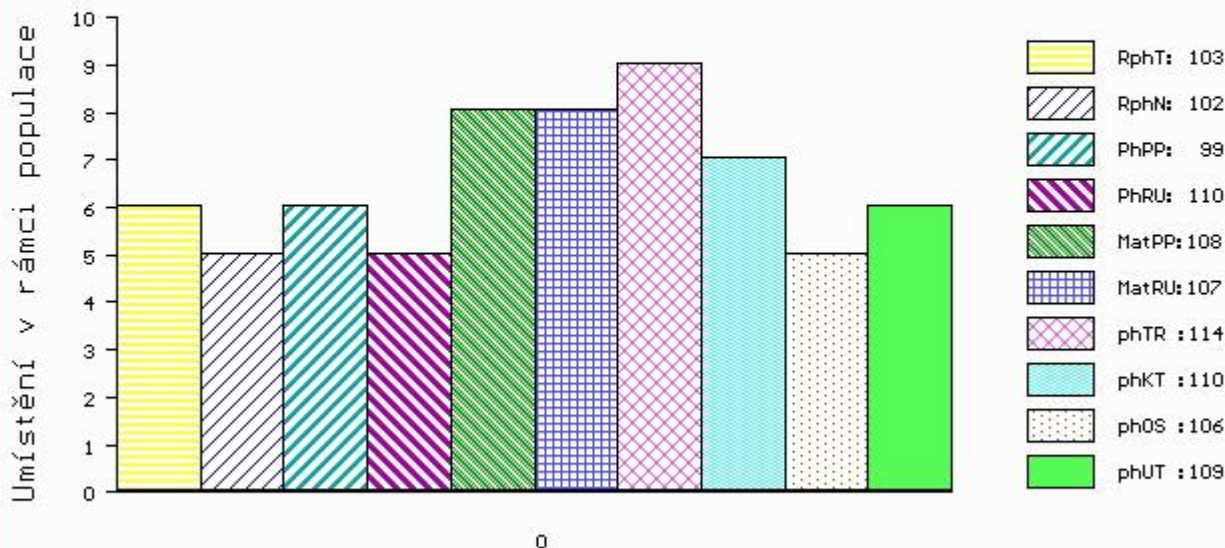

Číslo : 646650 062 CZ CEDR ZE SKAL Číslo katalogu 50
Dat.nar. : 01.03.2016 Plemeno : T100 Charolais
Chovatel : ZD Skály Benešov, družstvo
Majitel : ZD Skály Benešov, družstvo

OOO 273 915 SATURNUS AV SIMONTORP P 89840-1068
OO 273 914 DINO BREGNESGAARD P 68994-00171
MOO 450100391 SE B DIDINE AV BACKGÅRDEN 45010-0391

OTEC ZIT 097 GEORG P 11356-00756
OMO ZCH 428 IBOB 4293100599
MO 1135600605 DK VENUS 11356-00605
MMO 1135600386 DK MALUKA 11356-00386

OOM ZCH 699 JUMPER 8894104162
OM ZTI 190 OMPER 017000212163061
MOM 127537 614 CZ JANICA Z MEZIBOŘÍ 017000127537614

MA 186654 962 CZ /3 ot TLAPKA ZE SKAL 275000186654962
OMM ZCH 806 HABIT 7992101442
MM 124800 962 CZ 275000124800962
MMM 13549 962 CZ 275000013549962

Vl.užit:nar: 45 kg ve 120d: 215 kg ve 210d: 339 kg v 365d: 571 kg / kříž: 135 cm
Přírůstek v testu : 1691 g / 96 přírůstek od narození: 1443 g / 97 šourek 39 cm
Věk při ZV 405 dní aktuálně k 22.03.17 hmotnost: 602 kg výška v kříži: 137 cm

PLEMENNÉ HODNOTY

LINEARNÍ HODNOCENÍ

	pp	ru	ME	pp	ru	TR	KT	OS	UT	Hmot	kříž	TR	KT	OS	UT	CE	
BÝK	PE	96	113	ME	101	96	121	101	98	104							
MATKA	PE	99	106	ME	103	107	106	95	97	98	750	146	22	20	17	6	65
OTEC	PE	93	120	ME	100	85	111	100	95	97	755	145	27	22	21	7	77

HODNOCEN: TR 8 / 7 / 9 KT 6 / 7 / 6 OS 6 / 7 / 6 UT 7 Výsledek: 69

ÚROVEŇ PLEMENNÝCH HODNOT

č.kat:51 uš.číslo 000747183 053 CZ